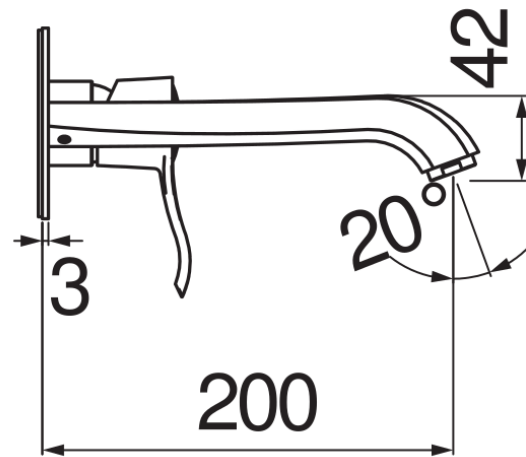

SPECIFICHE

Parte esterna monocomando a parete bocca lunga

Chrome

Aeratore anticalcare M 24 x 1

Lunghezza bocca 200 mm

Senza scarico

Limitatore di portata con freno al 50%

Imballo: 32 x 16,5 x 7 cm / 0,0037 m³ / 2,4 kg

DIAGRAMMA DI PORTATA: ACQUA CALDA/FREDDA

— Aeratore

DIAGRAMMA DI PORTATA: ACQUA MISCELATA

— Aeratore