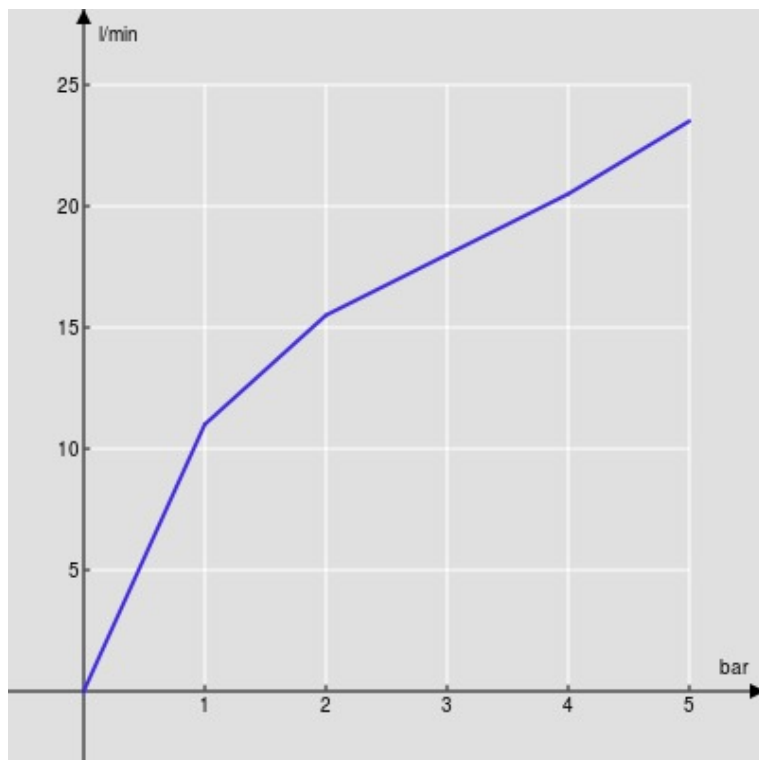

SPECIFICHE

Parte esterna monocomando a parete bocca lunga

Chrome

Aeratore anticalcare M 24 x 1

Lunghezza bocca 200 mm

Senza scarico

Limitatore di portata con freno al 50%

Imballo: 32 x 16,5 x 7 cm / 0,0037 m³ / 2,4 kg

DIAGRAMMA DI PORTATA: ACQUA CALDA/FREDDA

— Aeratore

DIAGRAMMA DI PORTATA: ACQUA MISCELATA

— Aeratore