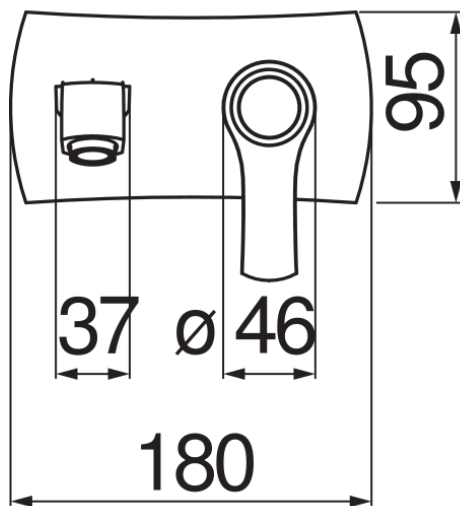

SPECIFICHE

Parte esterna monocomando a parete bocca lunga

Chrome

Aeratore anticalcare M 24 x 1

Lunghezza bocca 200 mm

Senza scarico

Limitatore di portata con freno al 50%

Imballo: 32 x 16,5 x 7 cm / 0,0037 m³ / 2,4 kg

DIAGRAMMA DI PORTATA: ACQUA CALDA/FREDDA

— Aeratore

DIAGRAMMA DI PORTATA: ACQUA MISCELATA

— Aeratore