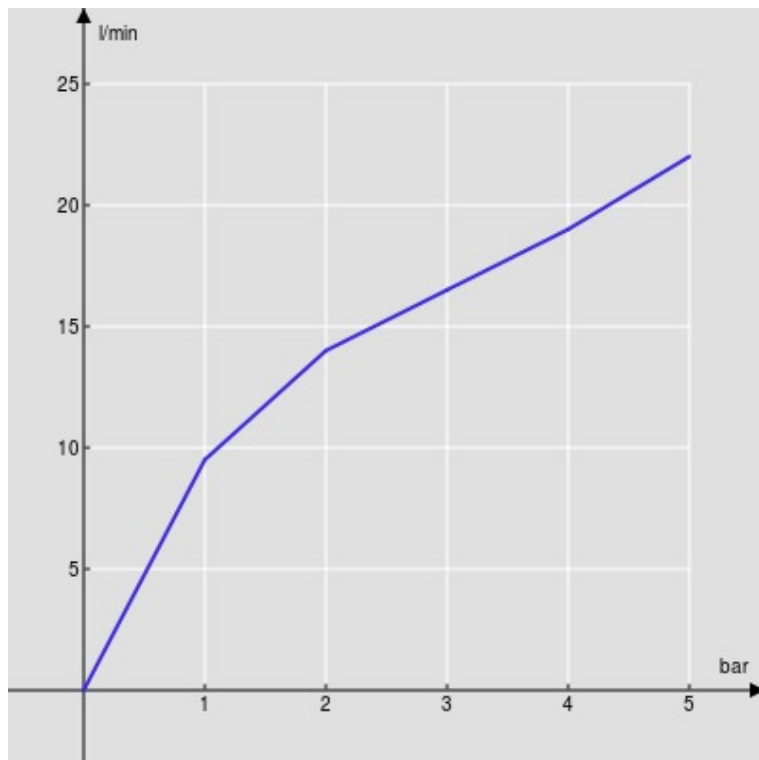

SPECIFICHE

Parte esterna monocomando a parete bocca lunga

Chrome

Aeratore anticalcare M 24 x 1

Lunghezza bocca 200 mm

Senza scarico

Limitatore di portata con freno al 50%

Imballo: 32 x 16,5 x 7 cm / 0,0037 m³ / 2,4 kg

DIAGRAMMA DI PORTATA: ACQUA CALDA/FREDDA

— Aeratore

DIAGRAMMA DI PORTATA: ACQUA MISCELATA

— Aeratore